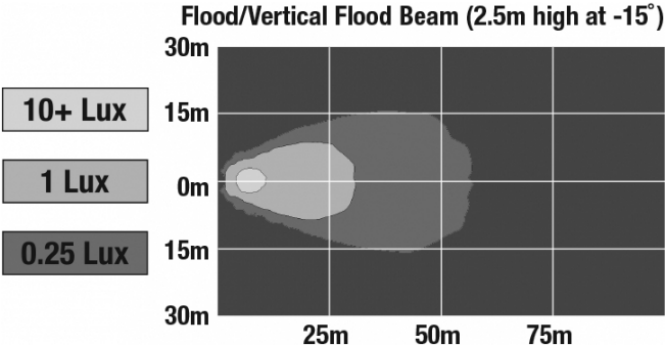

## PHOTOMETRIC SPECIFICATIONS

**Raw Lumen Output**    675  
**Effective Lumen Output**    485  
**Candela Output**            1,409  
**Nominal LED Color Temperature**    5000 K  
**Beam Pattern(s)**        Forward Lighting - Flood (Medium)